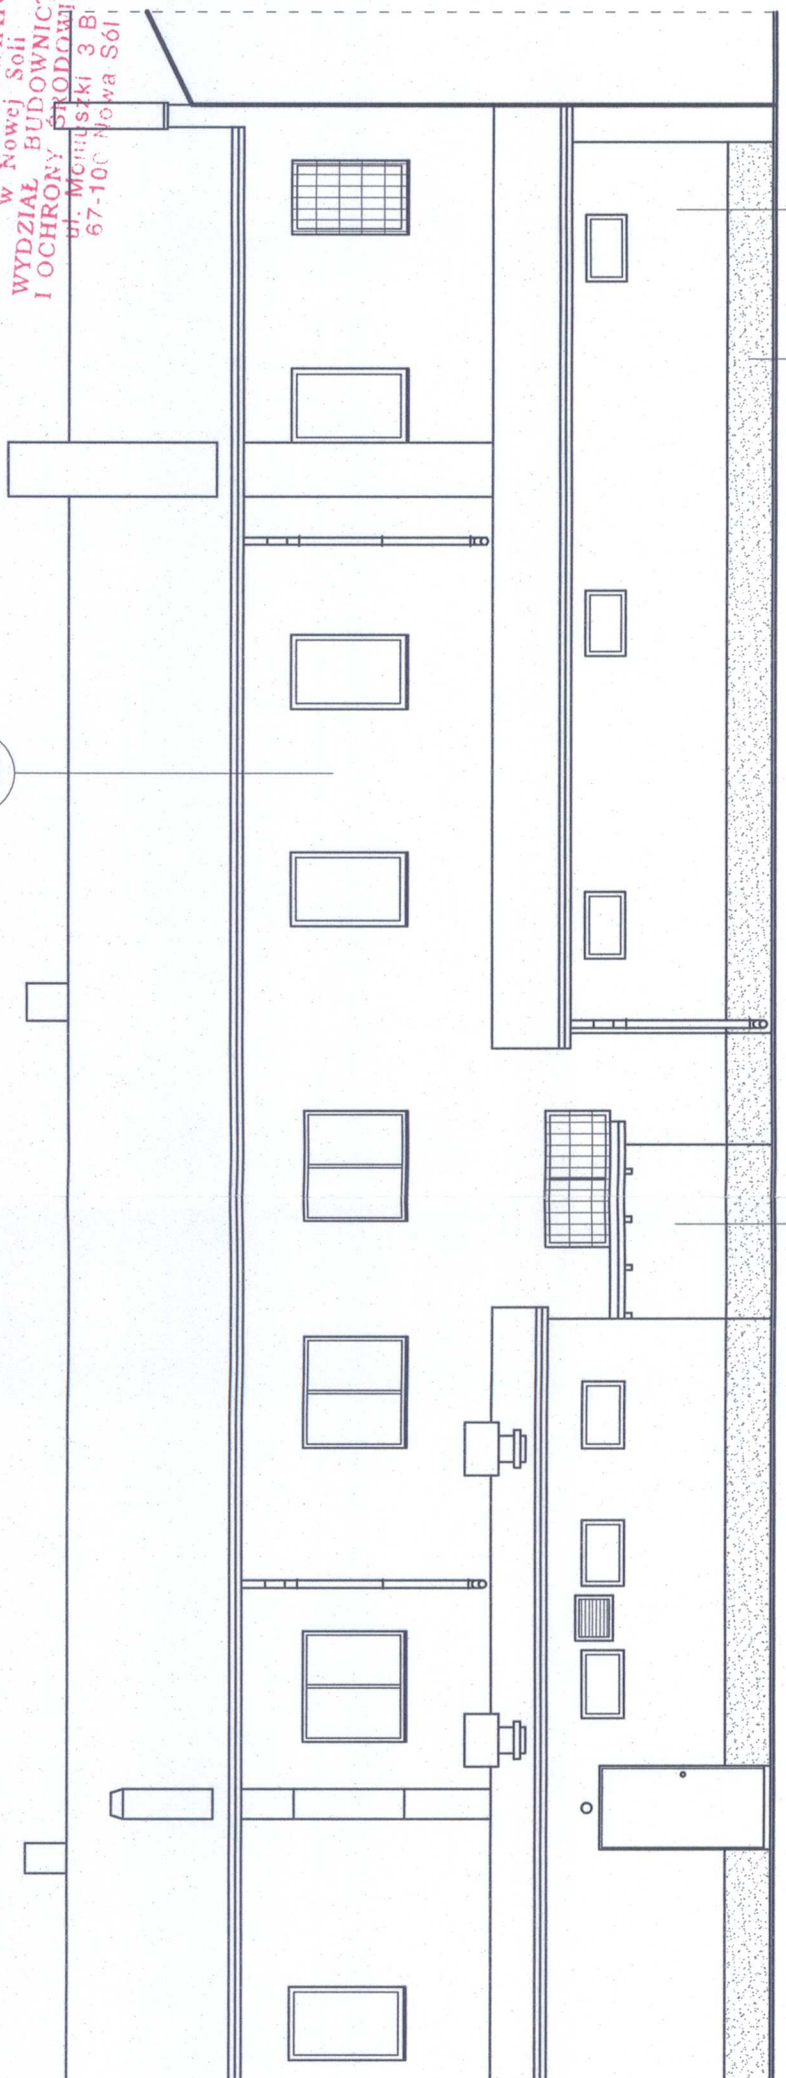

STAROSTWO POWIATOWE
w Nowej Soli
WYDZIAŁ BUDOWNICTWA
I OCHRONY ŚRODOWISKA
ul. Morska 3 B
67-100 Nowa Sól /5/

2

ELEWACJA WSCHODNIA

1

3

1

LEGENDA:

- 1  kolor nr 401B według katalogu "TERRANOVA"
- 2  kolor nr 401D według katalogu "TERRANOVA"