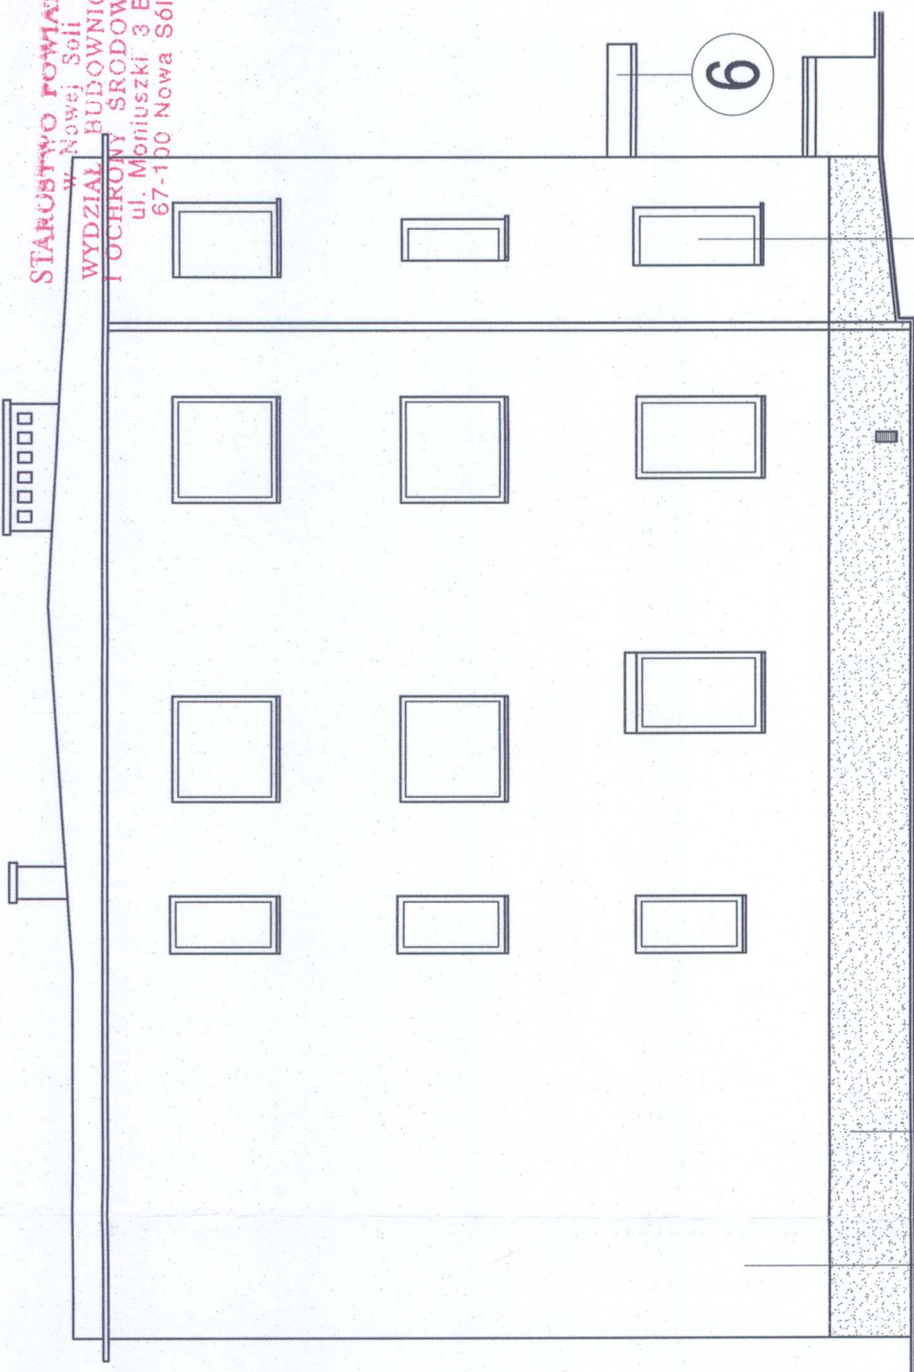

STAROSTWO POWIATOWE
w. Nowej Soli
WYDZIAŁ BUDOWNICTWA
I OCHRONY ŚRODOWISKA
ul. Morniszki 3 B
67-100 Nowa Sól /5/

ELEWACJA PÓŁNOCNA

LEGENDA:

1  kolor nr 401B według katalogu "TERRANOVA"

2  kolor nr 401D według katalogu "TERRANOVA"

3 Cokół z żwicy

1

5

6